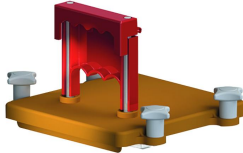

## Pokrywa 2000 do Stausafe H, DN 100/DN 125

Numer artykułu: 664617

GTIN: 4001636664617

Grupa rabatowa: 3

### Opis:

Pokrywa 2000 do Stausafe H, DN 100/DN 125

część zamienna do modeli Stausafe H wyprodukowanych od roku 2000