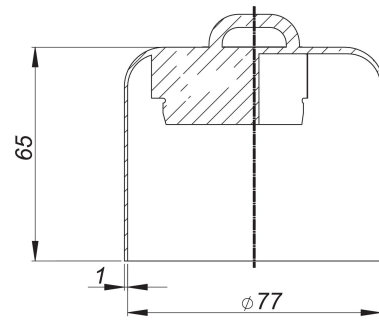

## Dzwon syfonu do korpusu wpustu typu 40

Numer artykułu: 590275

GTIN: 4001636590275

Grupa rabatowa: 3

### Opis:

Dzwon syfonu do korpusu wpustu typu 40  
część zamienna do korpusu wpustu 40

### Części zamienne:

405050 floor drain type 40 SE, DN 50, 100 x 10

405067 floor drain type 40 SE 12, DN 50, 120 x

405128 Floor drain body type 40 S, DN 50

405135 Floor drain body type 40 PE, DN 50/OD 5

405227 floor drain body type 40 DallBit, DN 50