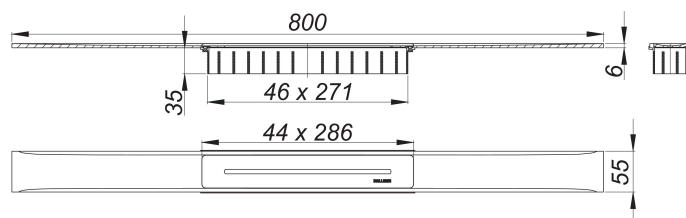

Listwa odpływowa CeraFloor Select, czerwone złoto matowe, 800 mm

Numer artykułu: 538307

GTIN: 4001636538307

Grupa rabatowa: 11

Opis:

Listwa odpływowa CeraFloor Select, czerwone złoto matowe, 800 mm do montażu z korpusem wpustu DallFlex, DallFlex Plan, DallFlex pionowym oraz elementem natryskowym DallFlex Floor, DallFlex Floor Plan, DallFlex Wall, DallFlex Wall Plan.

Szyna odpływowa z wielostronnym spadkiem precyzyjnym, instalowana w poziomie posadzki, odpowiednia do wykładzin podłogowych o grubości 10 – 32 mm i wykładzin ściennych o grubości 12 – 24 mm (z warstwą kleju), regulowana na długość co do milimetra.

wersja z:

- pokrywą
- akcesoriami montażowymi i pozycjonującymi
- montażową pokrywą ochronną

materiał:

stal nierdzewna 1.4301, grubość 6 mm, klasa obciążenia K 3 (300 kg), powlekana barwną powłoką PVD w kolorze czerwone złoto matowe