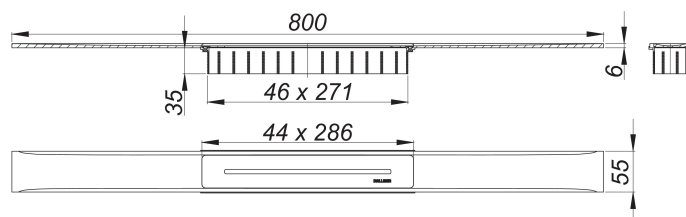

Listwa odpływowa CeraFloor Select, stal nierdzewna matowa, 800 mm

Numer artykułu: 538000

GTIN: 4001636538000

Grupa rabatowa: 11

Opis:

Listwa odpływowa CeraFloor Select, stal nierdzewna matowa, 800 mm

do montażu z korpusem wpustu CeraFlex, CeraFlex Plan, CeraFlex pionowym, DallFlex, DallFlex Plan, DallFlex pionowym oraz elementem natryskowym DallFlex Floor, DallFlex Floor Plan, DallFlex Wall, DallFlex Wall Plan.

Szyna odpływowa z wielostronnym spadkiem precyzyjnym, instalowana w poziomie posadzki, odpowiednia do wykładzin podłogowych o grubości 10 – 32 mm i wykładzin ściennych o grubości 12 – 24 mm (z warstwą kleju), regulowana na długość co do milimetra.

wersja z:

- pokrywą
- akcesoriami montażowymi i pozycjonującymi
- montażową pokrywą ochronną

materiał:

stal nierdzewna 1.4301, grubość 6 mm, matowa satynowa, klasa obciążenia K 3 (300 kg)

Części zamienne: