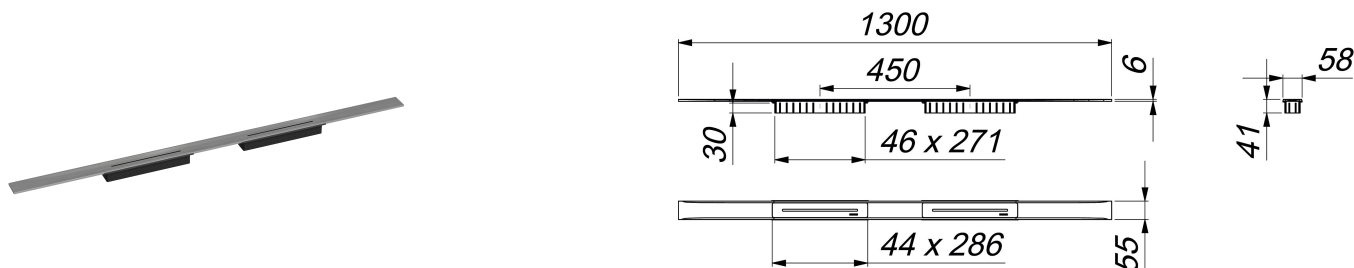

Listwa odpływowa CeraFloor Select Duo stal nierdzewna matowa, 1300 mm

Numer artykułu: 537539

GTIN: 4001636537539

Grupa rabatowa: 11

Opis:

Listwa odpływowa CeraFloor Select Duo stal nierdzewna matowa, 1300 mm do montażu z korpusem wpustu DallFlex Duo, DallFlex Duo Plan oraz DallFlex Duo pionowym.

Szyna odpływowa z wielostronnym spadkiem precyzyjnym, instalowana w poziomie posadzki, odpowiednia do wykładzin podłogowych o grubości 10 – 32 mm i wykładzin ściennych o grubości 12 – 24 mm (z warstwą kleju), regulowana na długość co do milimetra.

wersja z:

- dwiema pokrywami
- akcesoriami montażowymi i pozycjonującymi
- montażową pokrywą ochronną

materiał:

stal nierdzewna 1.4301, grubość 6 mm, matowa satynowa, klasa obciążenia K 3 (300 kg)

Wskazówka dotycząca zamówienia systemu odpływowego CeraFloor Select Duo:

Prosimy zamówić korpus wpustu DallFlex Duo + listwę odpływową CeraFloor Select Duo!