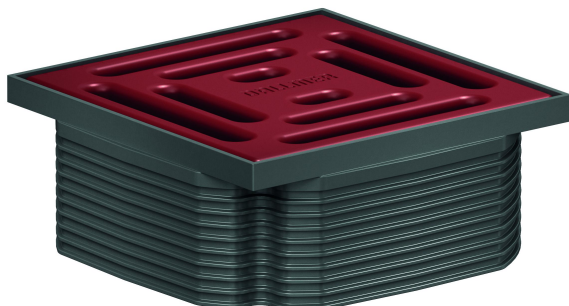

Nasada DallDrain Pure, rubinowa czerwień, 100 x 100 mm

Numer artykułu: 518026

GTIN: 4001636518026

Grupa rabatowa: 6

Opis:

Nasada DallDrain Pure, rubinowa czerwień, 100 x 100 mm

Nasada z rusztem ze stali nierdzewnej osadzonym w ramce z tworzywa sztucznego, pasuje do korpusów wpustu DallDrain i przedłużki Dall-Drain.

WERSJA Z:

- rusztem ze kolorowej stali nierdzewnej lakierowanej matowo, ramka z ciemnoszarego tworzywa sztucznego
- z elementem pozycjonującym, zapewniającym regulację w poziomie +/- 2,5 mm.
- przedłużką nasady z możliwością skrócenia, do wykładzin podłogowych o grubości 10 – 36 mm (łącznie z warstwą kleju)

MATERIAŁ

Ruszt: stal nierdzewna 1.4301, klasa obciążenia K 3 (300 kg); przedłużka nasady i ramka: ABS