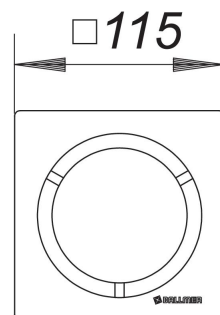

Ruszt Saturn 115

Numer artykułu: 502353

GTIN: 4001636502353

Grupa rabatowa: 3

Opis:

Ruszt Saturn 115

pasuje do króćców nasadowych z ramką 120 x 120 mm oraz wpustów podłogowych TistoPrimus, ruszt ozdobny z otworami odpływowymi o wzorze Saturn, powierzchnia matowa satynowa materiał: stal nierdzewna 1.4404, grubość 5 mm, 115 x 115 mm