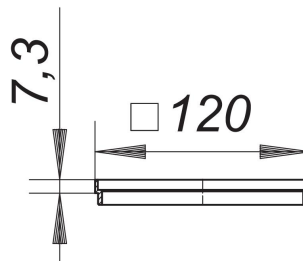

## Króciec nasadowy CK 12, 120 x 120 mm

Numer artykułu: 495709

GTIN: 4001636495709

Grupa rabatowa: 5

### Opis:

Króciec nasadowy CK 12, 120 x 120 mm

pasuje do CIRCO 50, CIRCO V.1 oraz CIRCO V.2 materiał: ABS, 120 x 120 mm, pasujące ruszty 115 x 115 mm