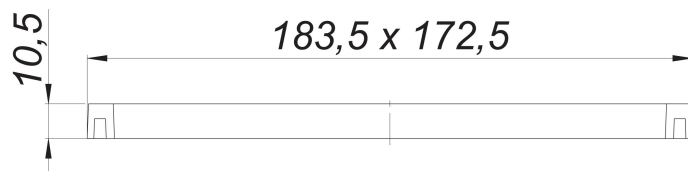

## joint de couvercle du coffret 2000 pour Stausafe DN 100/DN 125

Référence de l'article: 664662

GTIN: 4001636664662

Groupe de rabais: 3

### Description :

joint de couvercle du coffret 2000 pour Stausafe DN 100/DN 125

pièce détachée pour les types du dispositif anti-retour Stausafe à partir de l'année de construction 2000