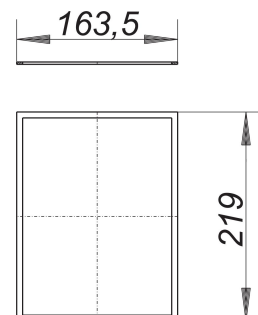

joint de couvercle du coffret pour Stausafe, DN 150/DN 200

Référence de l'article: 664044

GTIN: 4001636664044

Groupe de rabais: 3

Description :

joint de couvercle du coffret pour Stausafe, DN 150/DN 200

pièce détachée pour les types du dispositif anti-retour Stausafe avant l'année de construction 2000