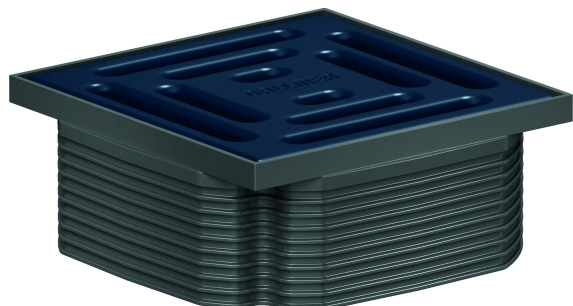

Rehausseur DallDrain Pure, bleu gris, 100 x 100 mm

Référence de l'article: 518057

GTIN: 4001636518057

Groupe de rabais: 6

Description :

Rehausseur DallDrain Pure, bleu gris, 100 x 100 mm

Rehausseur avec grille en acier inox dans un cadre en matière plastique, compatible avec les corps d'avaloir DallDrain, l'élément pour rehausser DallDrain.

SPÉCIFICITÉS

- Grille en acier inox laqué mat coloré, cadre en matière plastique gris foncé
- Rehausse avec positionneur, à réglage latéral +/- 2,5 mm
- Rallonge de rehausseur à raccourcir, pour revêtements de sol de 10 à 36 mm (colle incluse)

MATÉRIAU

Grille en acier inox 1.4301, classe de charge K 3 (300 kg) ; rallonge de rehausseur et cadre en ABS