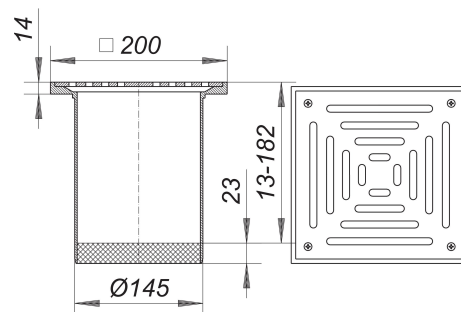

rehausse GES 15, grille massif, à visser, 200 x 200 mm

Référence de l'article: 500205

GTIN: 4001636500205

Groupe de rabais: 3

Description :

rehausse GES 15, grille massif, à visser, 200 x 200 mm

compatible avec les corps d'avaloir 54/55, 57/58, 61 et 61/1

rallonge de rehausse polypropylène, cadre polypropylène, 200 x 200 mm, grille acier inox 1.4404, massif 5 mm, à visser, classe de charge L 15 (1,5 t)

Pièces détachées :

501202 grille ES 190, massif, 190 x 190 mm