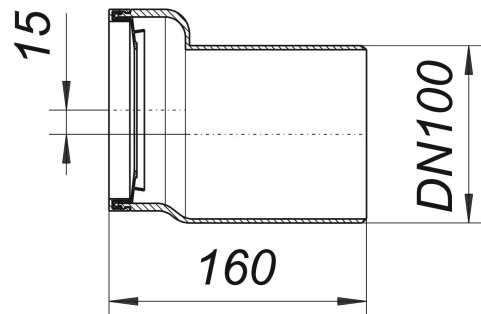

manchon de raccordement WC excentrique 781, blanc, DN 100

Référence de l'article: 250520

GTIN: 4001636250520

Groupe de rabais: 2

Description :

manchon de raccordement WC excentrique 781, blanc, DN 100
160 mm de long, compensation de dimension 15 mm

spécification :

- joint à lèvres invisible

matériau :

polypropylène, à haute résistance aux chocs

Pièces détachées :

352026 joint d'étanchéité pour coude Atlas 87,