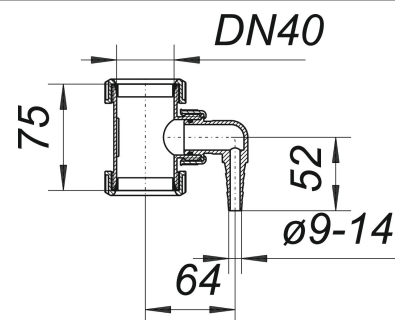

## pièce en T avec embout à olive coudé pour appareils à condensation, DN 40

Référence de l'article: 110961

GTIN: 4001636110961

Groupe de rabais: 1

### Description :

pièce en T avec embout à olive coudé pour appareils à condensation, DN 40

spécification :

- avec embout à olive coudé pour drainage de condensation

### Pièces détachées :

090362 embout à olive coudé pour raccordement