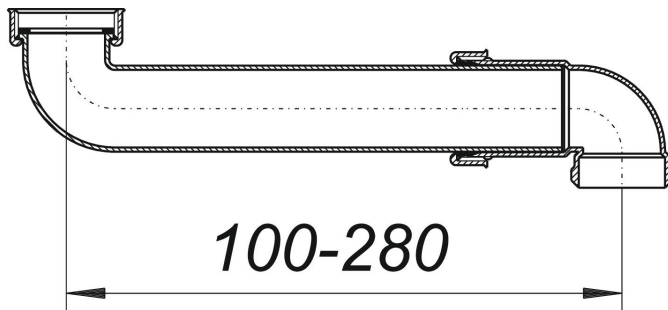

raccord peu encombrant 021, 1 1/2"

Référence de l'article: 110022

GTIN: 4001636110022

Groupe de rabais: 1

Description :

raccord peu encombrant 021, 1 1/2"
pour montage peu encombrant d'un siphon dans un meuble sous évier

matériau :
polypropylène, à haute résistance aux chocs